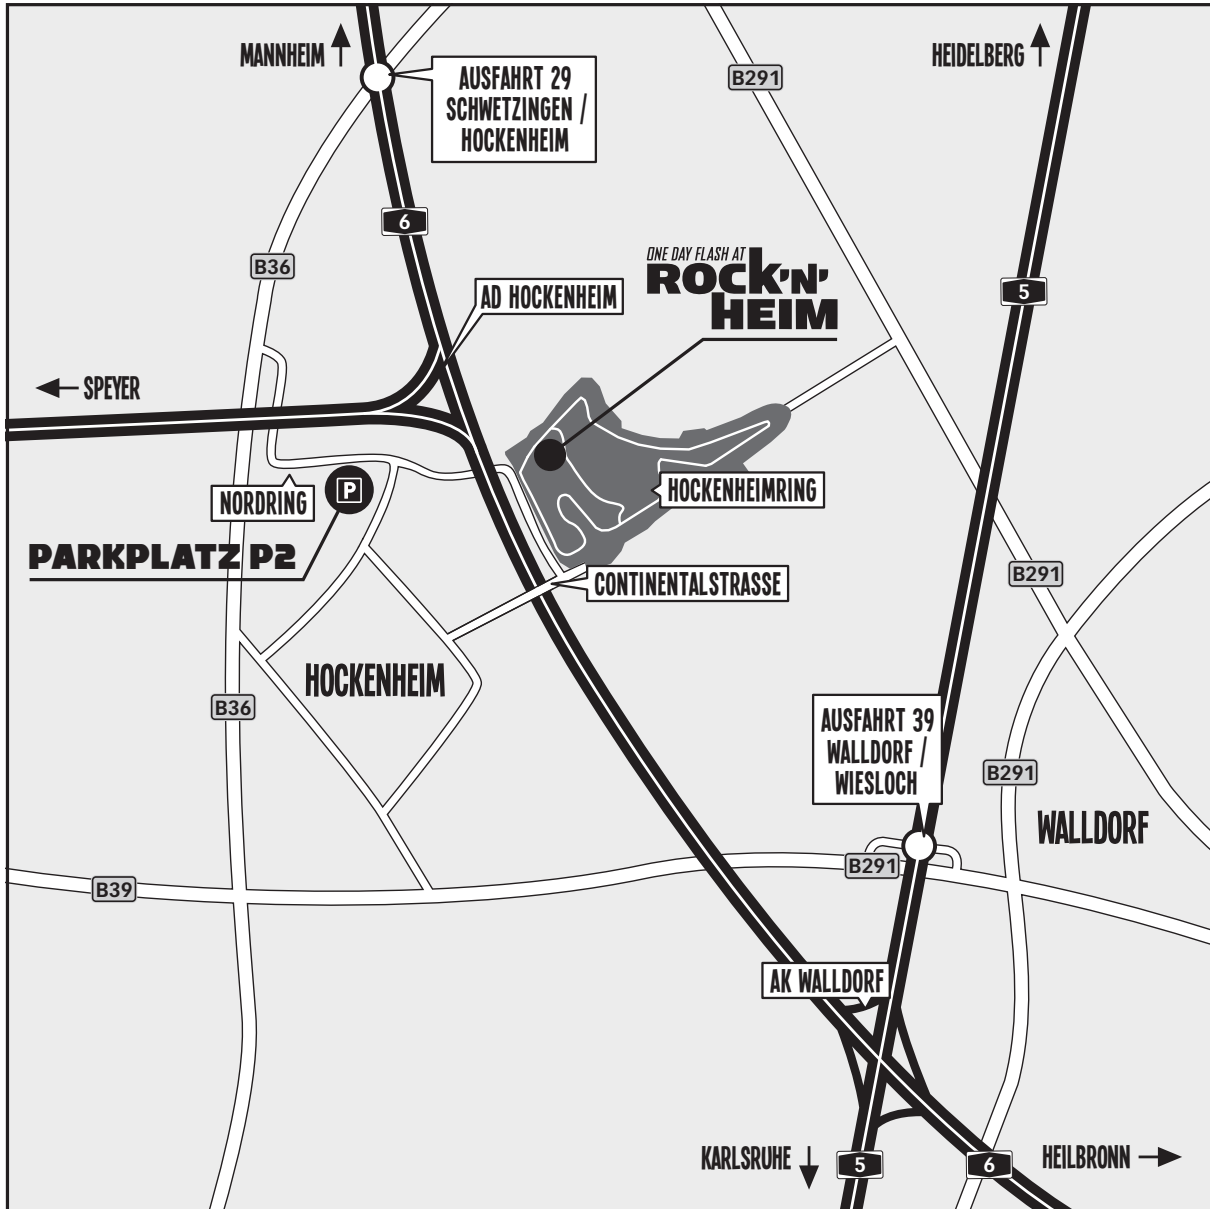

ONE DAY FLASH AT **ROCK'N' HEIM**

ANFAHRT & PARKEN AUF PARKPLATZ P2

AUS SÜD KOMMEND:

A5 Karlsruhe/Basel: Ausfahrt 39 Walldorf, über B39 der Beschilderung folgend

A6 Heilbronn/Stuttgart: Am Autobahnkreuz Walldorf auf die A5 Richtung Heidelberg/Frankfurt, Ausfahrt 39 Walldorf, über B39 der Beschilderung folgend

AUS NORD KOMMEND:

A6 Mannheim/Frankfurt: Ausfahrt 29 Schwetzingen/Hockenheim, nach Hockenheim der Beschilderung folgend

A61 Koblenz/Köln: Ausfahrt 64 Hockenheim, über L722 nach Hockenheim, ab Hockenheim der Beschilderung folgend

A5 Heidelberg/Frankfurt: Ausfahrt 39 Walldorf, über B39 der Beschilderung folgend

LIVE NATION